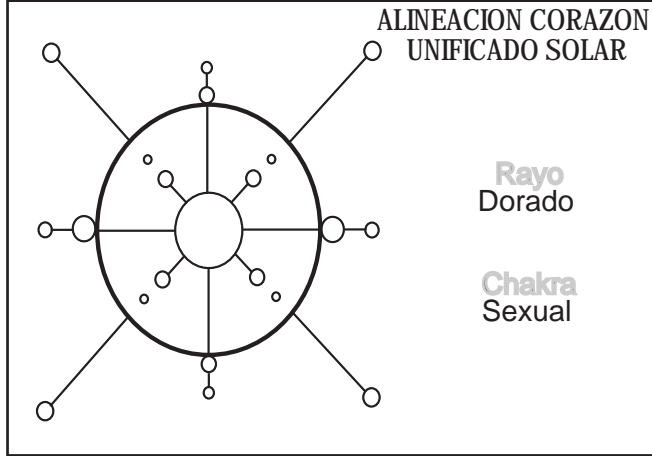

QUANTUM HOLOFORMS®

SISTEMA CRYSTAL ARCOIRIS®