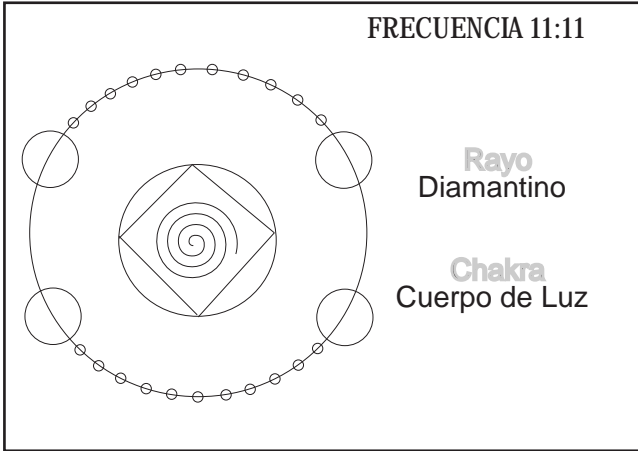

Chakra
Coronilla

GRATITUD

Rayo
Platino

Chakra
Corazon

QUANTUM HOLOFORMS®

SISTEMA CRYSTAL ARCOIRIS®

FRECUENCIA 11:11

Rayo
Diamantino