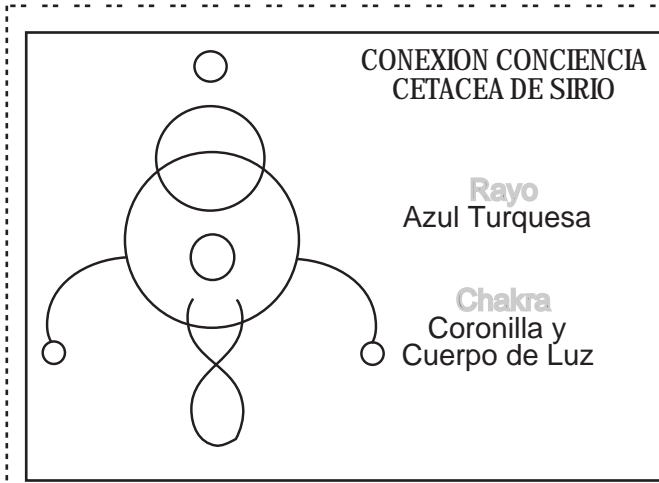

QUANTUM HOLOFORMS®

SISTEMA CRYSTAL ARCOIRIS®