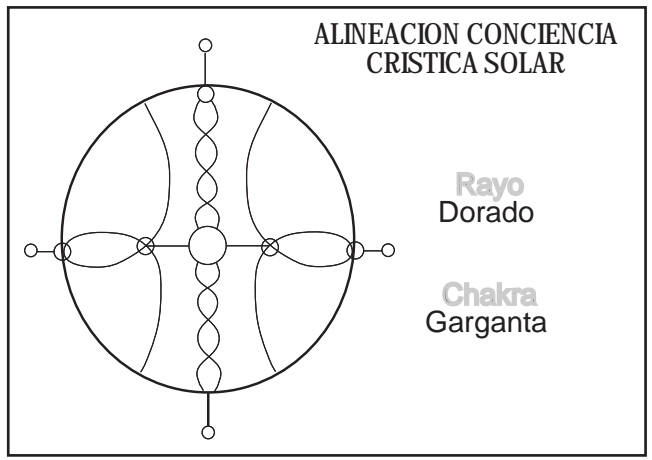

QUANTUM HOLOFORMS®

SISTEMA CRYSTAL ARCOIRIS®