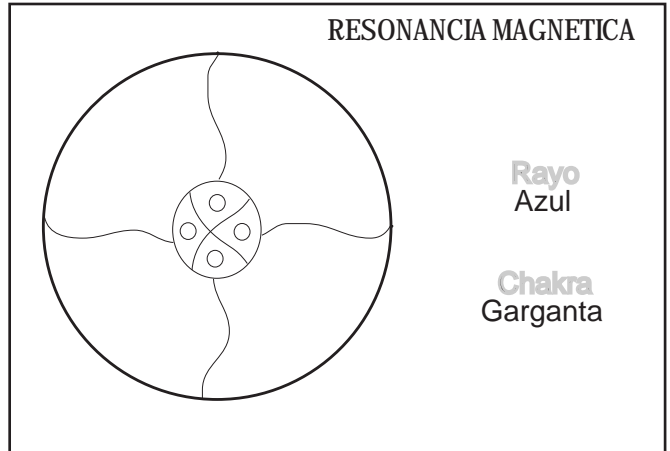

Rayo
Azul

Chakra
Garganta

EXPANSION DE LA LUZ